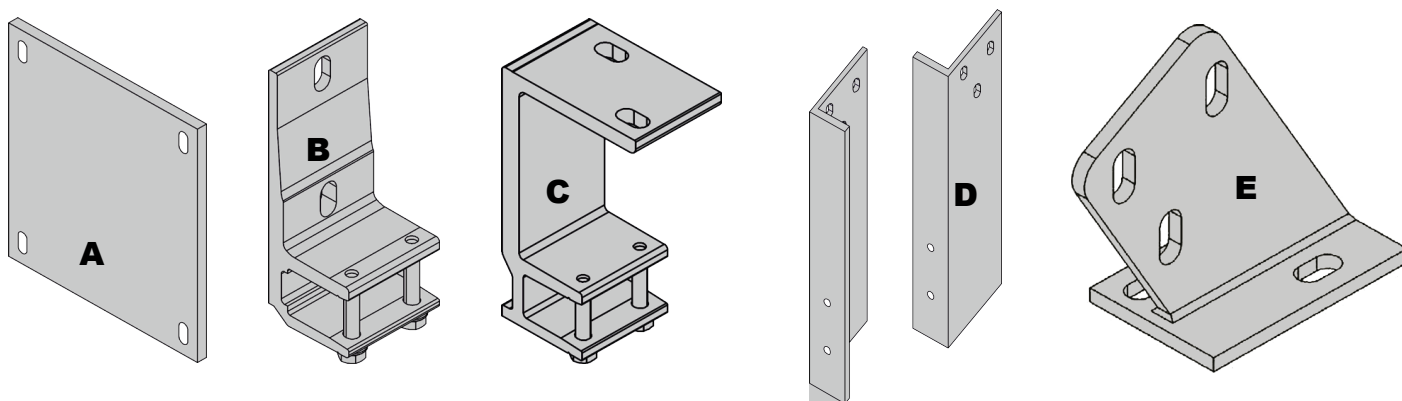

Montageplatte / Konsolen	Einheit	Preis
A	Montageplatte für Konsole	Stück	192,20 €
B	Wandkonsole 80 mm	Stück	33,20 €
C	Deckenkonsole 80 mm	Stück	66,00 €
D	Dachsparrenwinkel (links oder rechts)	Stück	61,60 €
E	Dachsparrenkonsole ohne Schutzdach	Stück	29,60 €
E	RAL-Lackstift	Stück	29,60 €