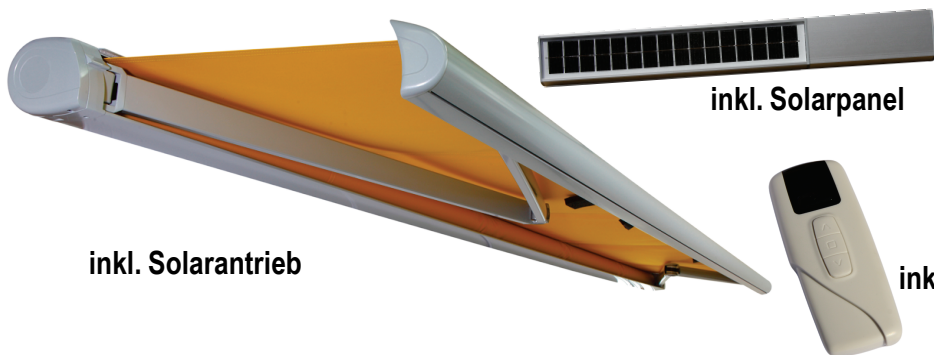

Kompakte kleine Kassetten-Markise M 3000

mit seitlichen Kopfstücken aus Aluminiumguss, Anbindung der Gelenkarme an den Seitenteilen ...

Ausfall	Mindestbreite
1500	1850
2000	2350
2500	2850
3000	3350

Ausfall	Breite	mm						
		2000	2500	3000	3500	4000	4500	5000
mm	1500	1872	1976	2082	2186	2294	2398	2504
	2000	-	2080	2198	2312	2430	2548	2662
	2500	-	-	2310	2440	2568	2696	2824
	3000	-	-	-	2566	2704	2844	2984
Aufpreis RAL		218	228	244	256	270	284	296

Ausfall	Breite	benötigte Konsolen / Anzahl der Bohrlöcher (auf druckf. Untergrund)						
		2000	2500	3000	3500	4000	4500	5000
mm	1500	2 / 4	2 / 4	2 / 4	2 / 4	2 / 4	2 / 4	2 / 4
	2000	-	2 / 4	2 / 4	2 / 4	2 / 4	2 / 4	2 / 4
	2500	-	-	2 / 4	2 / 4	2 / 4	2 / 4	2 / 4
	3000	-	-	-	2 / 4	2 / 4	2 / 4	2 / 4