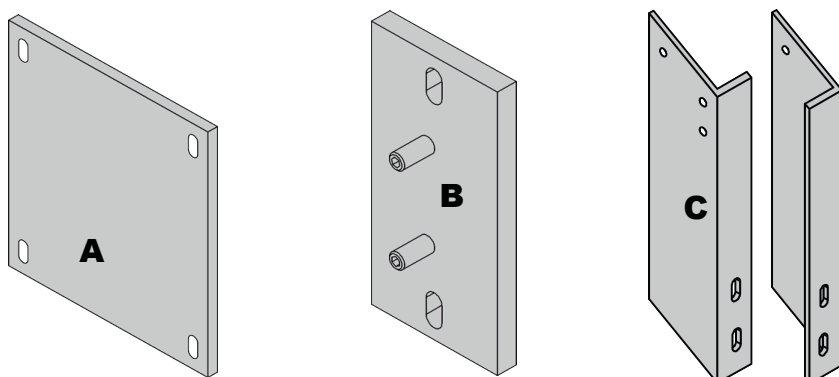

Montageplatte / Konsolen	Einheit	Preis
A	Montageplatte für Konsole	Stück	190,20 €
B	Adapterplatte 200 x 100 x 15	Stück	58,40 €
C	Dachsparrenwinkel (links oder rechts)	Stück	61,60 €
D	RAL-Lackstift	Stück	29,60 €