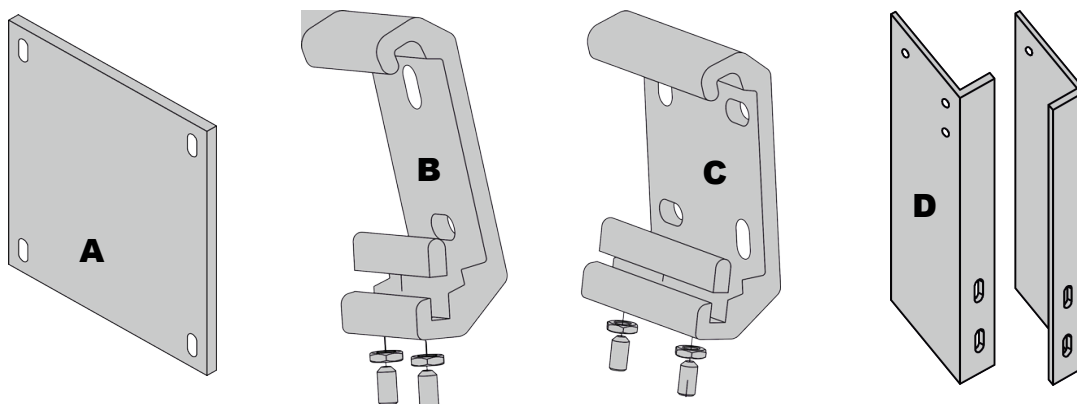

Montageplatte / Konsolen	Einheit	Preis
A	Montageplatte für Konsole	Stück	192,20 €
B	Wand / Deckenkonsolle 80 mm	Stück	26,60 €
C	Wand / Deckenkonsolle 120 mm	Stück	35,20 €
D	Dachsparrenwinkel (links oder rechts)	Stück	61,60 €
	RAL-Lackstift	Stück	29,60 €