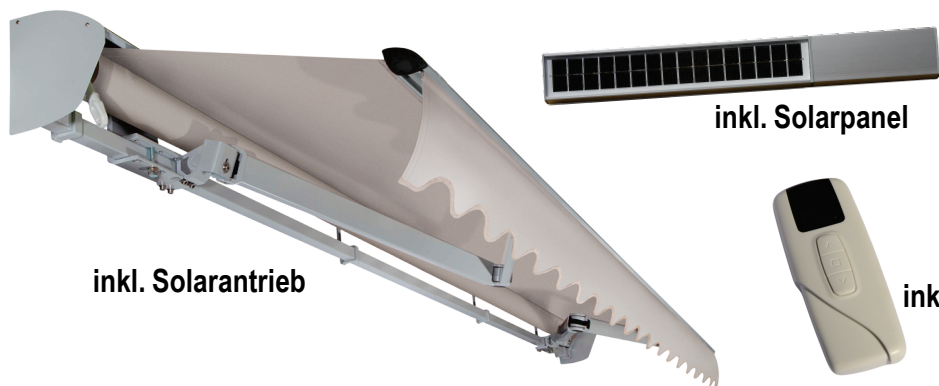

Offene Gelenkarm-Markise M 1000

Tragrohr aus verzinktem Stahl 35/35/2,5, zusätzlich pulverbeschichtet, seitliche Lager aus Aluminium

Ausfall	Mindesbreite
1500	1890
2000	2390
2500	2890
3000	3410

Ausfall	Breite	mm						
		2000	2500	3000	3500	4000	4500	5000
mm	1500	1642	1708	1774	1842	1908	1974	1962
	2000	-	1804	1880	1958	2034	2112	2190
	2500	-	-	1986	2074	2162	2250	2338
	3000	-	-	-	2190	2288	2386	2486
Aufpreis Schutzdach		136	158	182	204	228	252	274
Aufpreis RAL		176	182	186	190	198	200	104

Ausfall	Breite	benötigte Konsolen / Anzahl der Bohlöcher (auf druckf. Untergrund)						
		2000	2500	3000	3500	4000	4500	5000
mm	1500	2 / 4	2 / 4	2 / 4	2 / 4	3 / 6	3 / 6	3 / 6
	2000	-	2 / 4	2 / 4	2 / 4	3 / 6	3 / 6	3 / 6
	2500	-	-	2 / 4	2 / 4	3 / 6	3 / 6	3 / 6
	3000	-	-	-	2 / 4	3 / 6	3 / 6	3 / 6